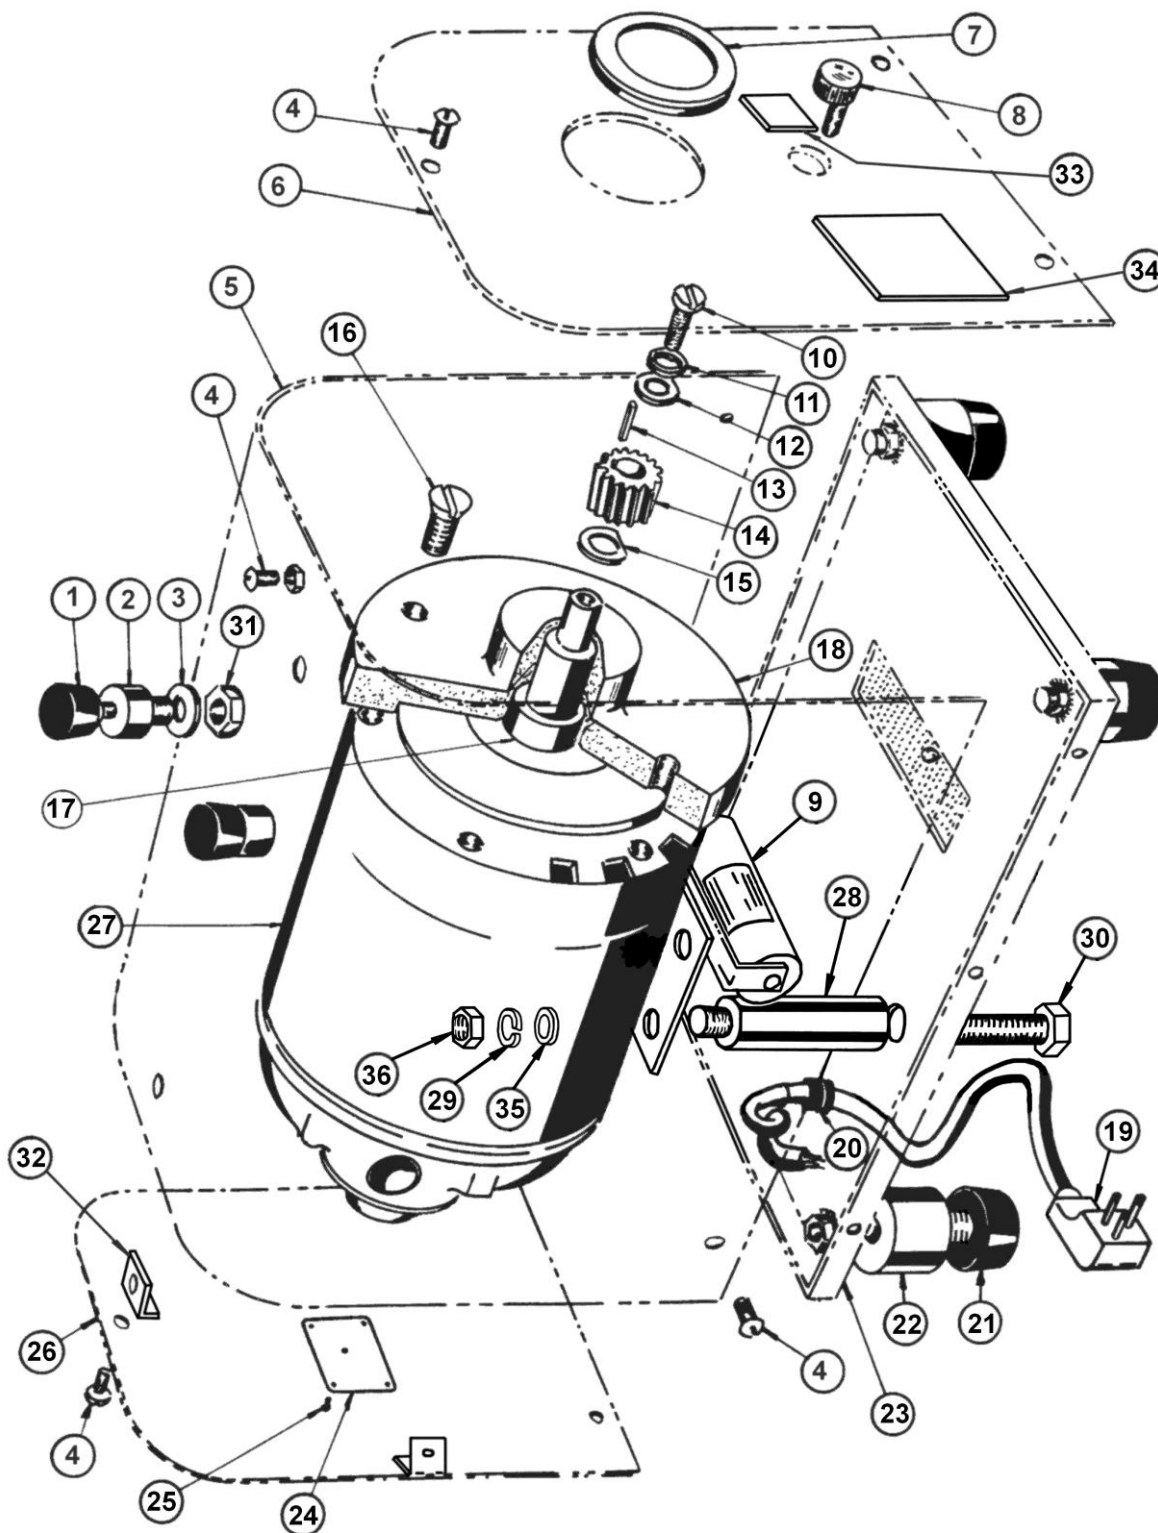

HOBART DO BRASIL LTDA.

COBERTURA , BASE E MOTOR

HOBART DO BRASIL LTDA.

COBERTURA , BASE E MOTOR

Item	Código	Descrição	Quant.
1	54-13	Mont. do apoio do prato	2
2	69730	Haste do apoio	2
3	5963	Arruela lisa 1/2"	2
4	58297	Paraf. cab. lent. 3/16" – 24 x 3/8"	18
5	68650	Cobertura	1
6	A-383075-1	Conj. da tampa frontal	1
7	67691	Anel de vedação da tampa frontal	1
8	67-63	Mont. do nível do óleo	1
9	94552	Conj. capacitor 110 – 125v 340 – 408 MFD	1
10	14819	Parafuso especial	1
11	5143	Arruela de pressão std 1/4"	1
12	1259	Arruela lisa 20 DE x 8,7 DI x 1	1
13	14818	Chaveta do pinhão do motor	1
14	45817	Pinhão do motor (alta velocidade)	1
15	14816	Arruela de encosto do pinhão	1
16	26661	Paraf. cab. plana 3/8" – 16 x 1"	4
17	14806	Retentor de óleo	1
18	94555	Flange motor à caixa de transmissão	1
19	14846	Conj. cabo e plug 3 x 2,5mm ² c/ terra	1
20	E-382662	Bucha isolante do cabo	1
21	A-192766	Mont. dos pés	4
22	A-392239	Bucha curta do pé da regulagem	4
23	D-192333	Montagem da base	1
24	B193347-9	Chapa de série	1
25	A-192036	Rebite Ø 3 x 5,5 comp.(POP)	4
26	A-383076	Conj. da tampa traseira	1
27	C-193394	Motor 0,75CV - 110/220V. 60Hz monof.	1
28	A-194219	Bucha espaçadora do motor	2
29	31062	Arruela de pressão 5/16" std	2
30	B-192864	Paraf. cab. hex. 5/16" – 18 x 5"	2
31	30108	Porca sext. 1/2" –12	2
32	A-392233	Suporte da cobertura	2
33	E-384636	Etiqueta nivel de óleo	1
34	E-392238-1	Etiqueta de instruções	1
35	1259	Arruela lisa dia.8,7 x 20 x 1mm	2
36	13142	Porca sext. 5/16" –18 – zincada	2