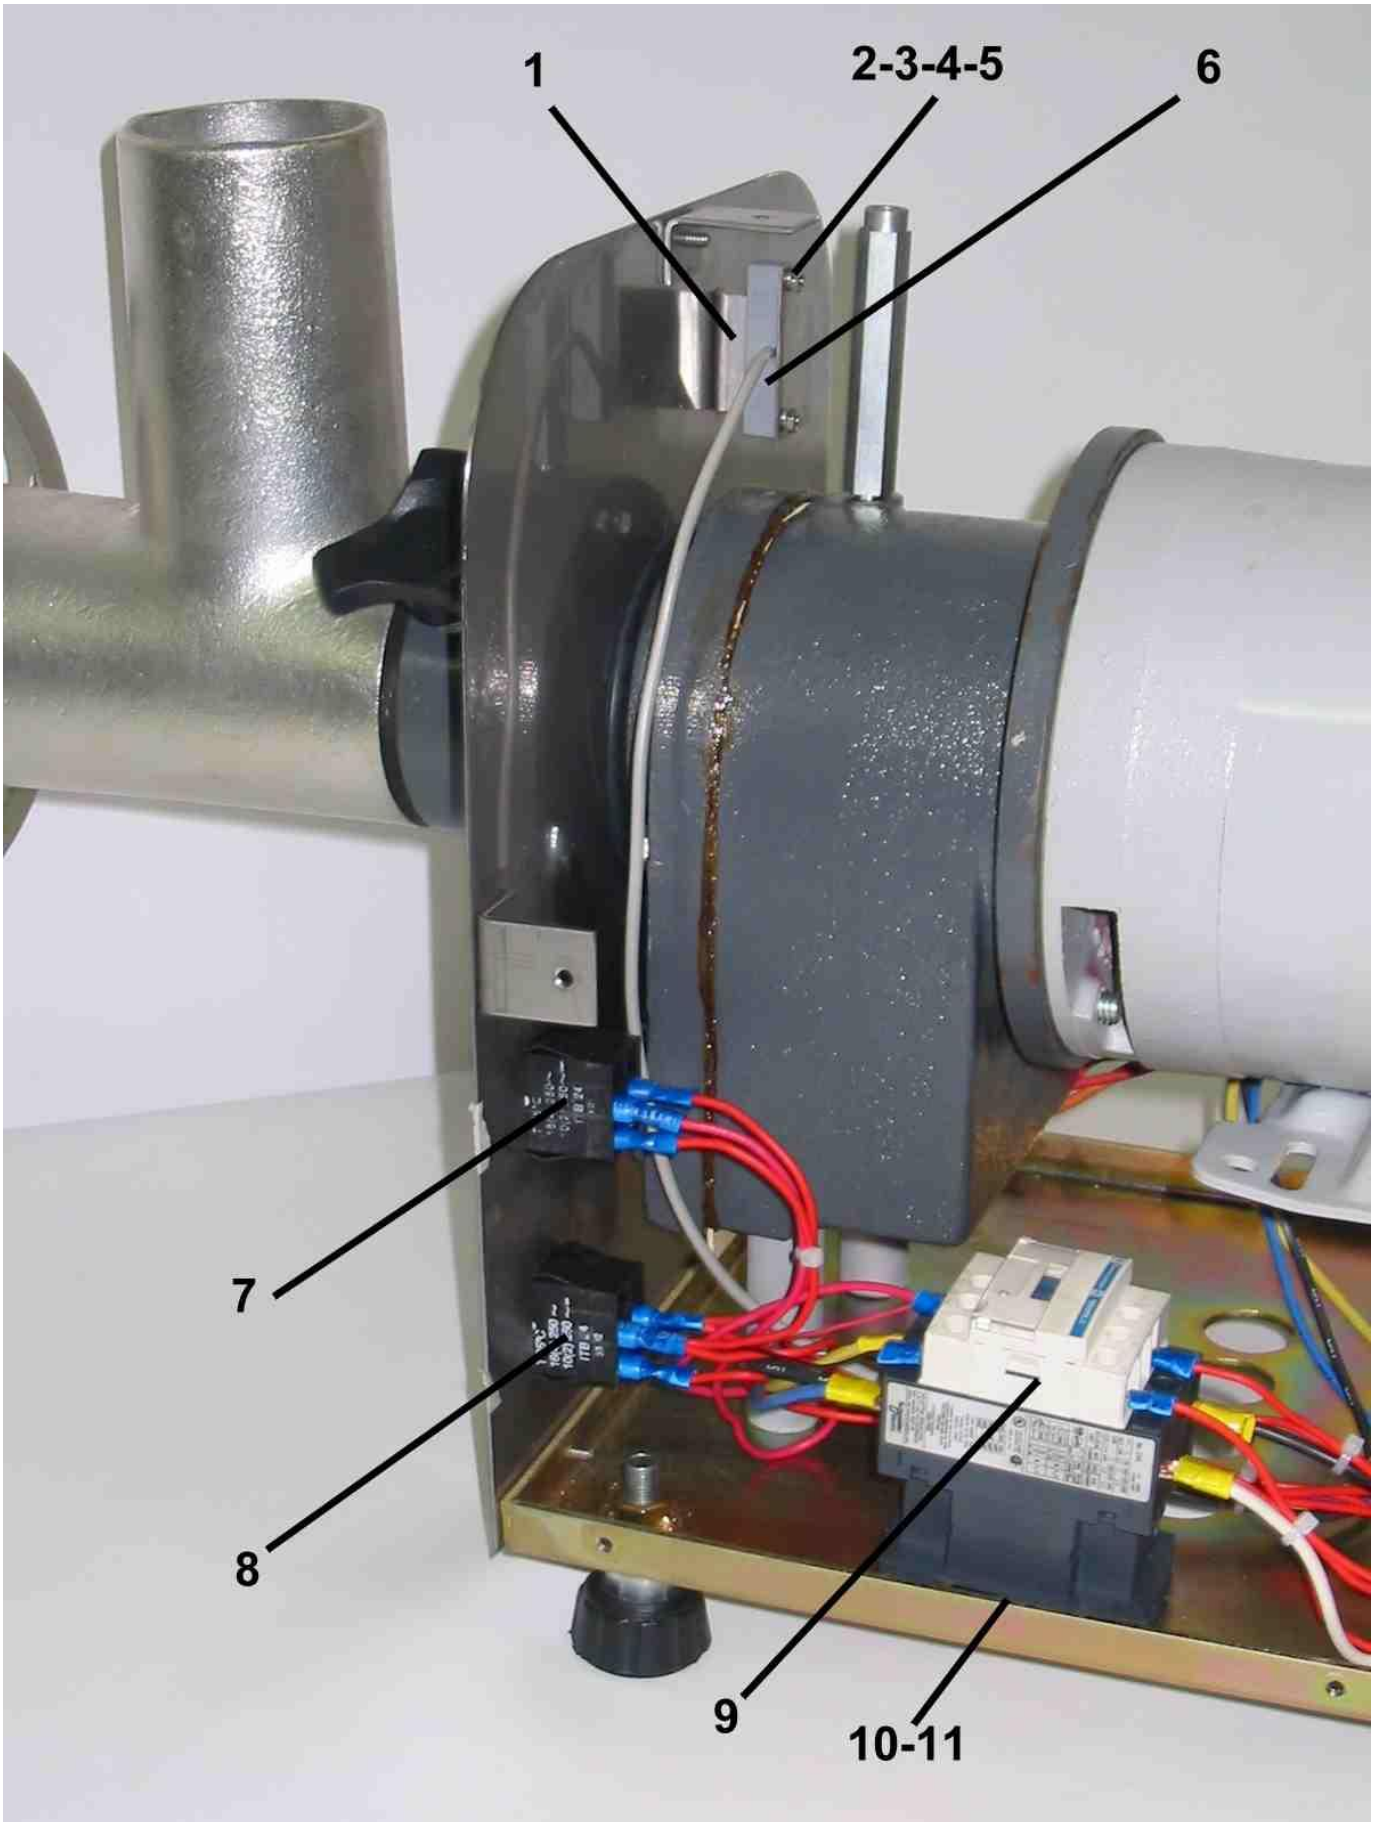

COMANDO MOTOR DE MOAGEM

HOBART DO BRASIL LTDA.

COMANDO MOTOR DE MOAGEM

Item	Código	Descrição	Quant.
1	B-384442	Suporte do micro Interruptor – reed	1
2	E-383514	Paraf. cab. red. 1/8" – 40 x 3/8"	2
3	E-383515	Arruela lisa 1/8"	2
4	E-383516	Arruela de pressão 1/8"	2
5	E-383517	Porca hex. 1/8"-40	2
6	E-383491	Interruptor magnético	1
7	E-383526	Botão "MOER" – Verde	1
8	E-383525	Botão "LIGAR / DESLIGAR" - Vermelho	1
9	B190847-3	Contatora do motor 220V.	1
	B190846-2	Contatora do motor 110v.	1
10	A-384642	Trilho da contatora	1
11	A-192036	Rebite dia.3 x 5,5mm	4

10/03/03 – ALT. ITEM 5 (REV. A)