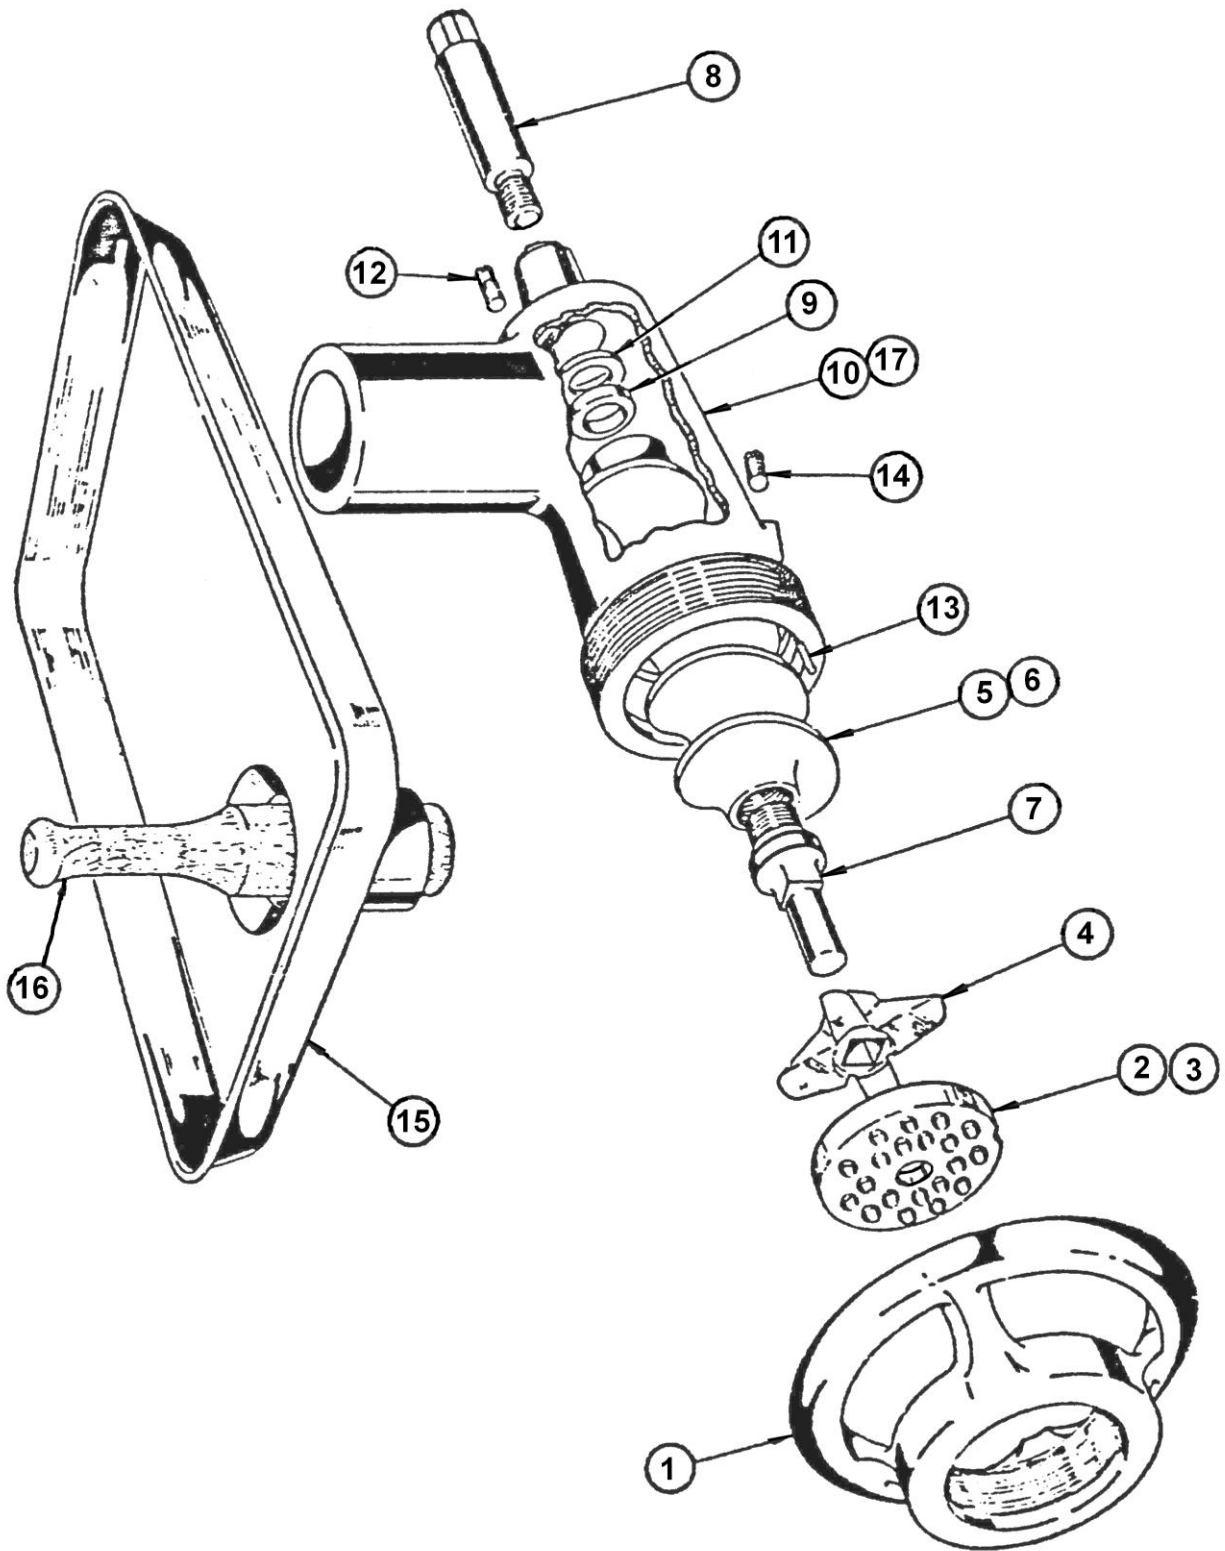

CAIXA DE TRANSMISSÃO

HOBART DO BRASIL LTDA.

CAIXA DE TRANSMISSÃO

Item	Código	Descrição	Quant.
1	67001	Tampa da caixa de transmissão	1
2	28000	Caixa de transmissão	1
3	14003	Pino de localização	2
4	A-190596	Paraf. cab. sext.. 1/4" – 20 x 1.1/4"	7
5	67616	Prolongador do óleo	1
6	67615	Tampão do óleo	1
7	A-192322	Mont. do paraf. manual	1
8	13135	Paraf. Allen s/ cab. 1/4" – 20 x 1/4"	2
9	14828	Anel retentor do óleo	1
10	28825	Eixo excêntrico	1
11	28211	Pinhão helicoidal da luva	1
12	45-20CJ	Conj. geral engrenagem de celeron (Incl. 11,13 e 14)	1
13	45-20	Mont. da engrenagem de celeron (alta velocidade)	1
14	28212	Chaveta da luva	2
15	14826	Arruela encosto eixo excêntrico	1
16	28-30	Mont. da engrenagem do sem-fim	1
17	67600	Bucha espaç. Caixa transmissão	2
18	5129	Arruela de pressão 3/8" std	2
19	18203	Parafuso cab. hex. 3/8" – 16 x 3.1/4"	2
20	5143	Arruela de pressão 1/4	7
21	B-383900	Guarnição da caixa de transmissão	1
22	A-392240	Calço do paraf. da caixa de transmissão	2

HOBART DO BRASIL LTDA.

ACESSÓRIO

HOBART DO BRASIL LTDA.

ACESSÓRIO

Item	Código	Descrição	Quant.
2	15608	Placa c/ furo 1/8"	1
3	15406	Placa c/ furo 3/16"	1
4	15403	Faca	2
11	15103	Arruela de celeron	1
15	D-384435-1	Mont. do prato de segurança 4B12-2	1
16	E-384655	Socador	1
17	15-00CJ	Conj. geral do cilindro / sem fim / volante (Inclui Itens 1, 5 e 10)	1