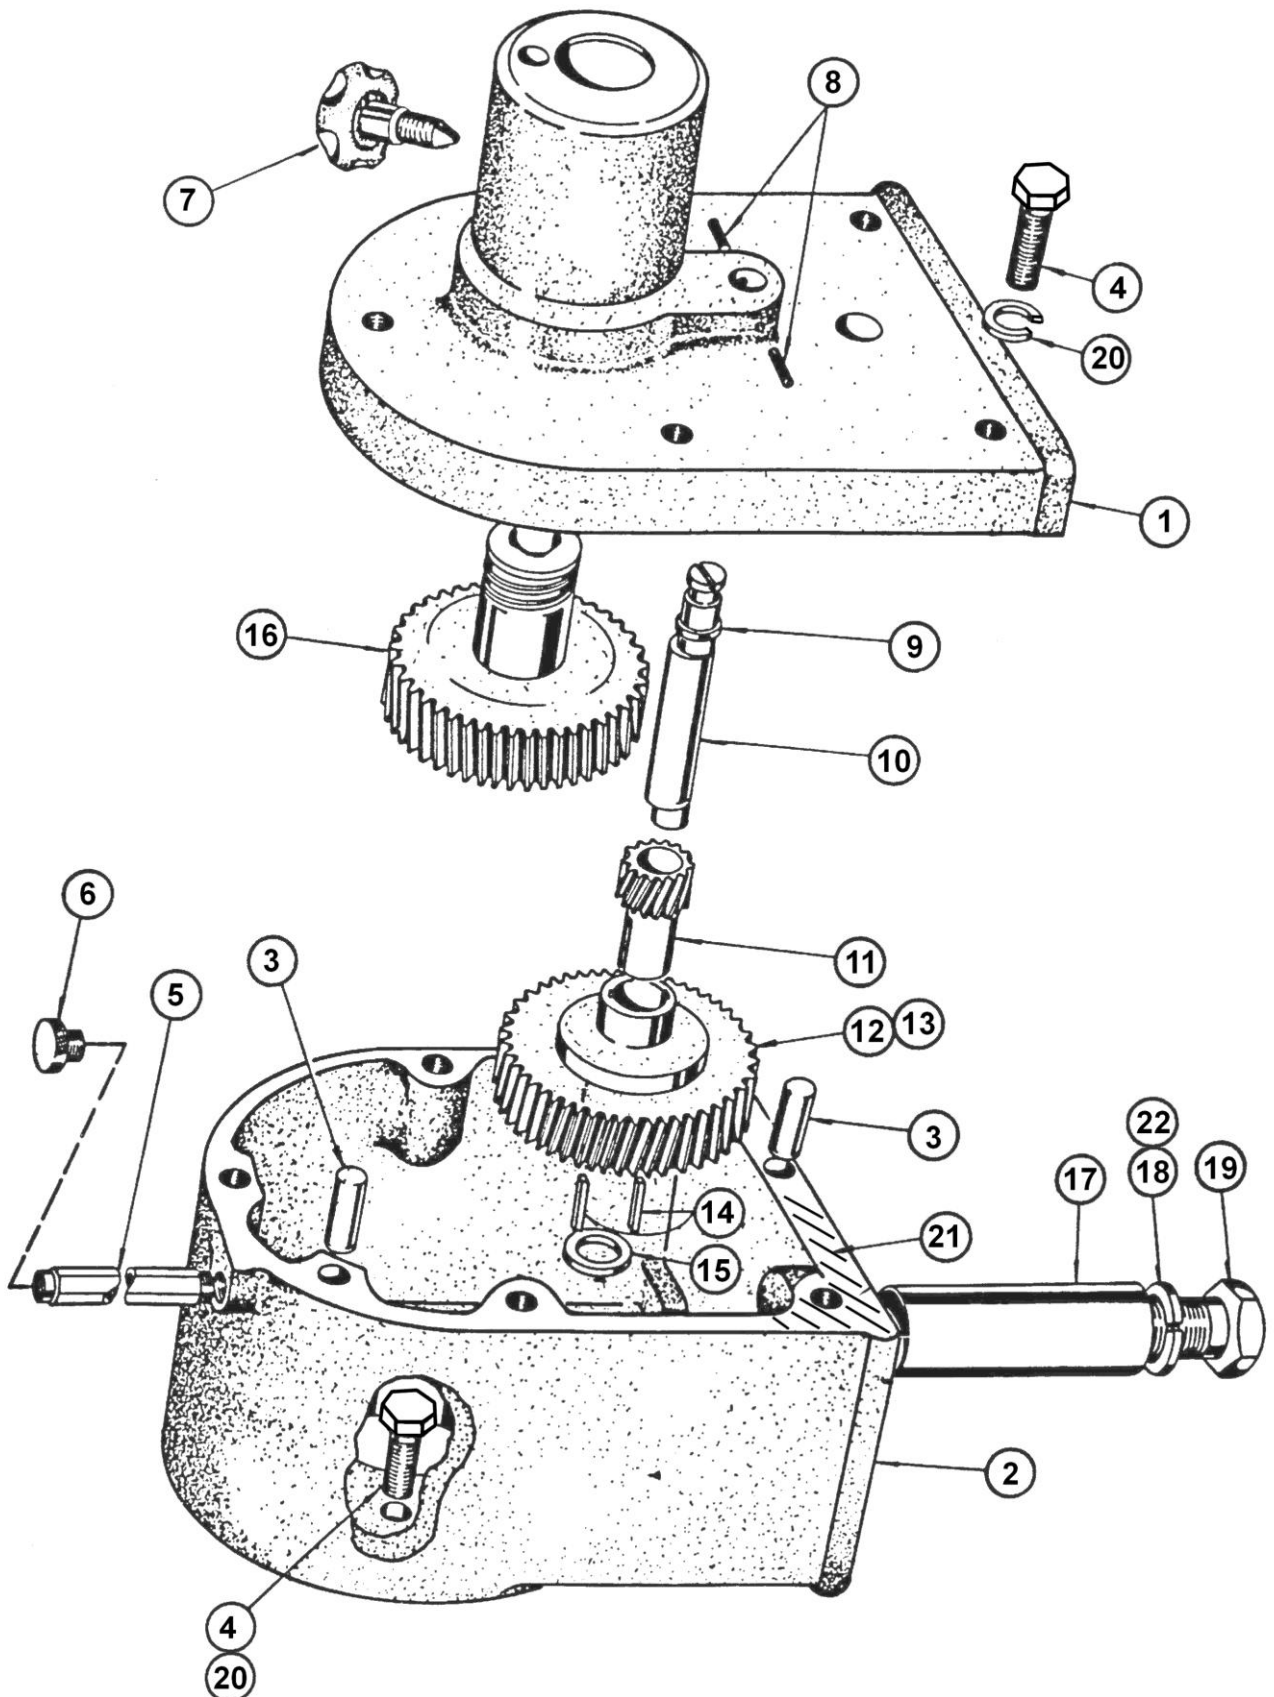

CAIXA DE TRANSMISSÃO

HOBART DO BRASIL LTDA.

CAIXA DE TRANSMISSÃO

Item	Código	Descrição	Quant.
1	67001	Tampa da caixa de transmissão	1
2	28000	Caixa de transmissão	1
3	14003	Pino de localização	2
4	A-190596	Paraf. cab. sext.. 1/4" – 20 x 1.1/4"	7
5	67616	Prolongador do óleo	1
6	67615	Tampão do óleo	1
7	A-192322	Mont. do paraf. manual	1
8	13135	Paraf. Allen s/ cab. 1/4" – 20 x 1/4"	2
9	14828	Anel retentor do óleo	1
10	28825	Eixo excêntrico	1
11	28211	Pinhão helicoidal da luva	1
12	45-20CJ	Conj. geral engrenagem de celeron (Incl. 11,13 e 14)	1
13	45-20	Mont. da engrenagem de celeron (alta velocidade)	1
14	28212	Chaveta da luva	2
15	14826	Arruela encosto eixo excêntrico	1
16	28-30	Mont. da engrenagem do sem-fim	1
17	67600	Bucha espaç. Caixa transmissão	2
18	5129	Arruela de pressão 3/8" std	2
19	18203	Parafuso cab. hex. 3/8" – 16 x 3.1/4"	2
20	5143	Arruela de pressão 1/4	7
21	B-383900	Guarnição da caixa de transmissão	1
22	A-392240	Calço do paraf. da caixa de transmissão	2