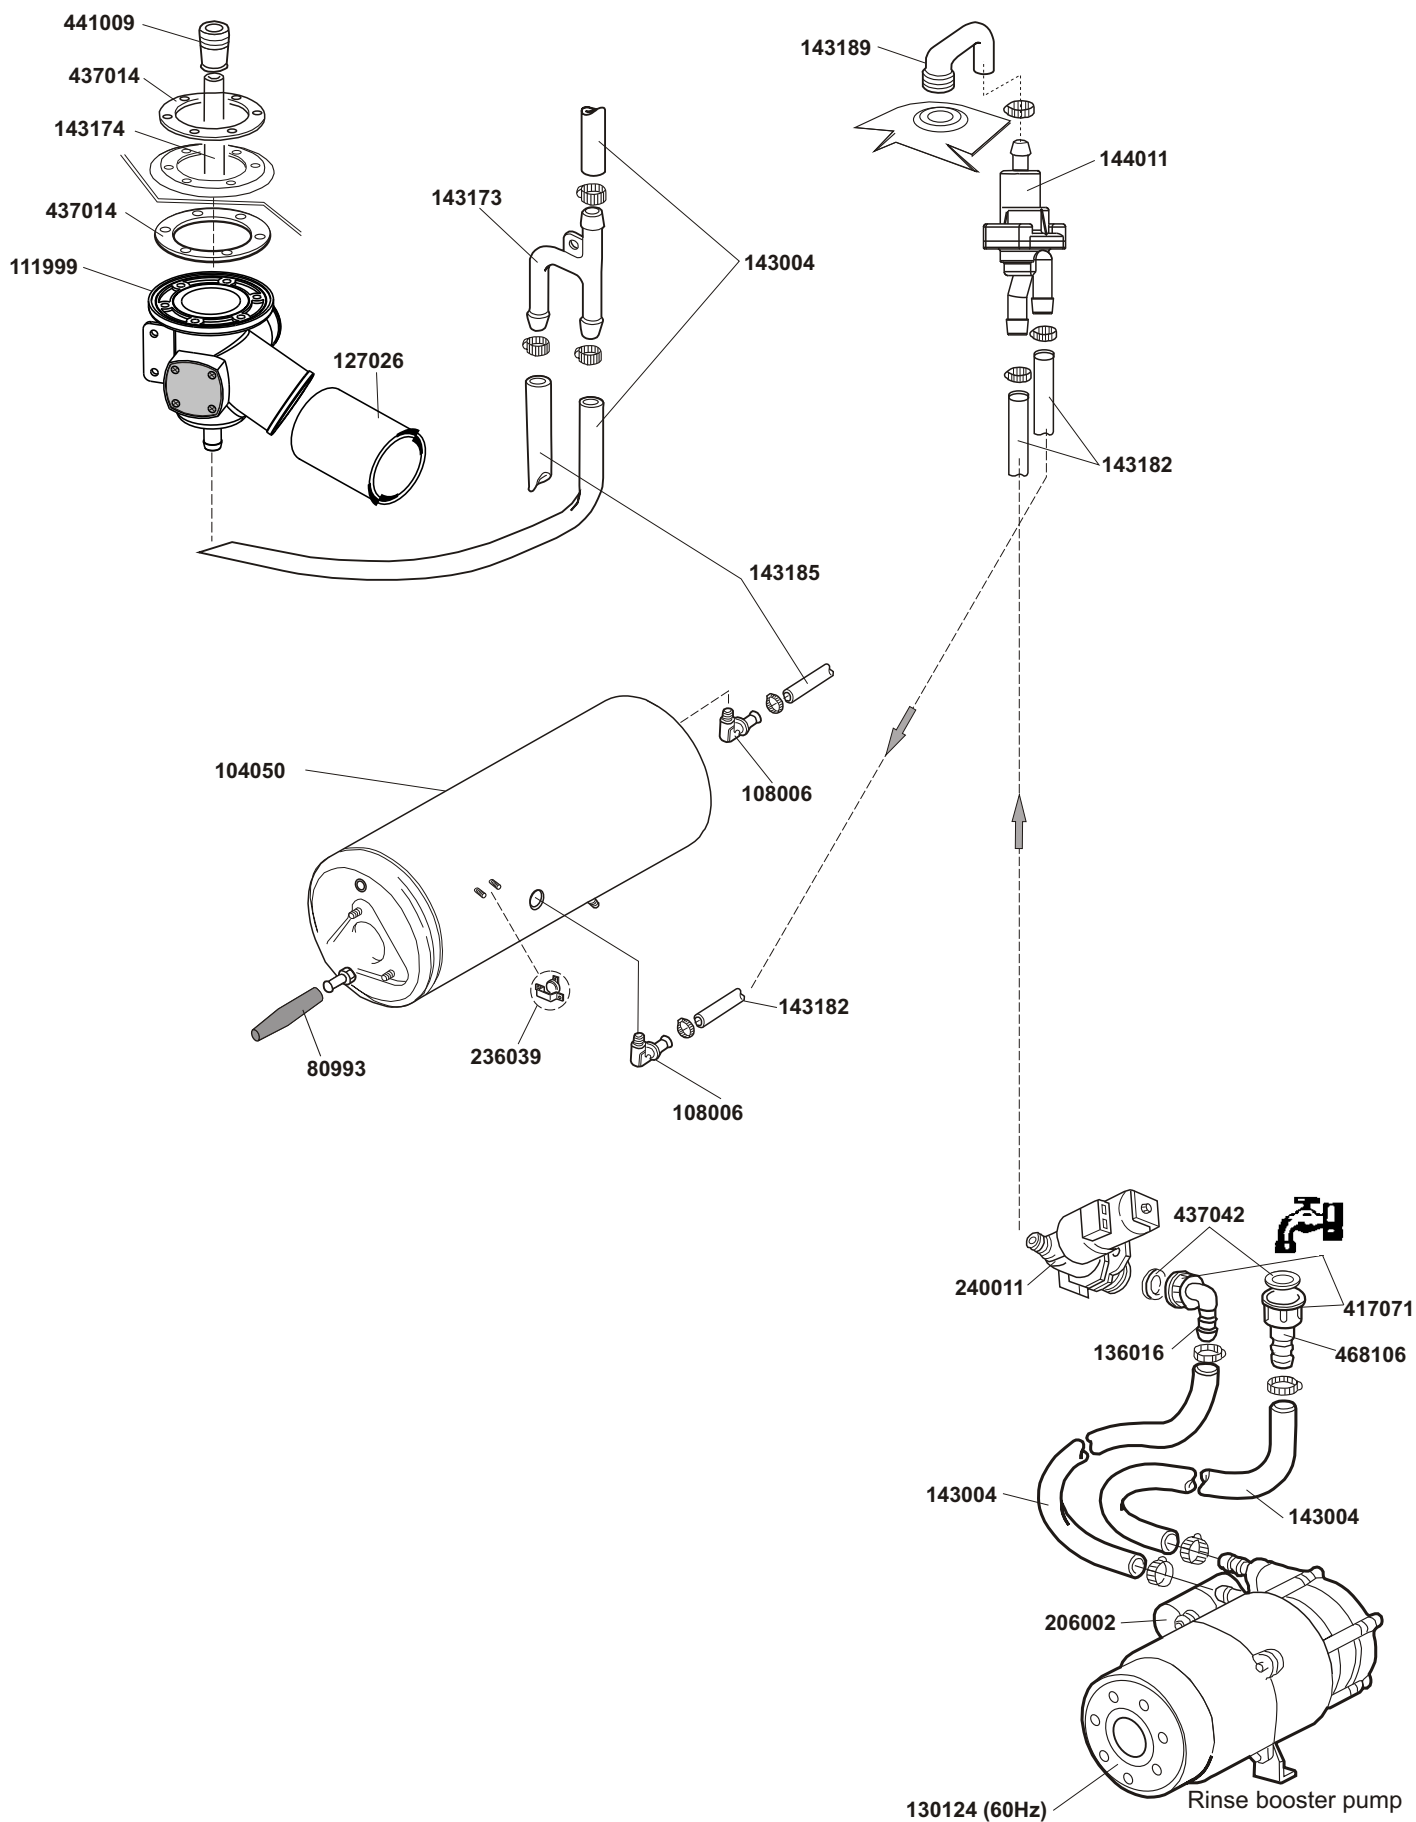

HOBART

**SPARE PARTS CATALOGUE
ERSATZTEILKATALOG
CATALOGUE PIECES DETACHEES
CATALOGO PARTI RICAMBIO
CATALOGO DE PIEZAS DE RECAMBIO
CATALOGO PEÇAS DE REPOSIÇÃO**

Ecomax 500
Brasile

12-01-2005

*Optional

*Drain pump *Optional

5

6

B. 237

130119 (230V- 60Hz)

T. 173