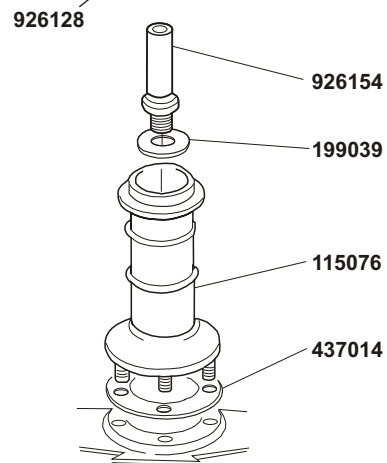

HOBART

**SPARE PARTS CATALOGUE
ERSATZTEILKATALOG
CATALOGUE PIECES DETACHEES
CATALOGO PARTI RICAMBIO
CATALOGO DE PIEZAS DE RECAMBIO
CATALOGO PEÇAS DE REPOSIÇÃO**

Ecomax 500
Brasile

12-01-2005

*Optional

*Drain pump *Optional

5

6

B. 237

130119 (230V- 60Hz)

T. 173