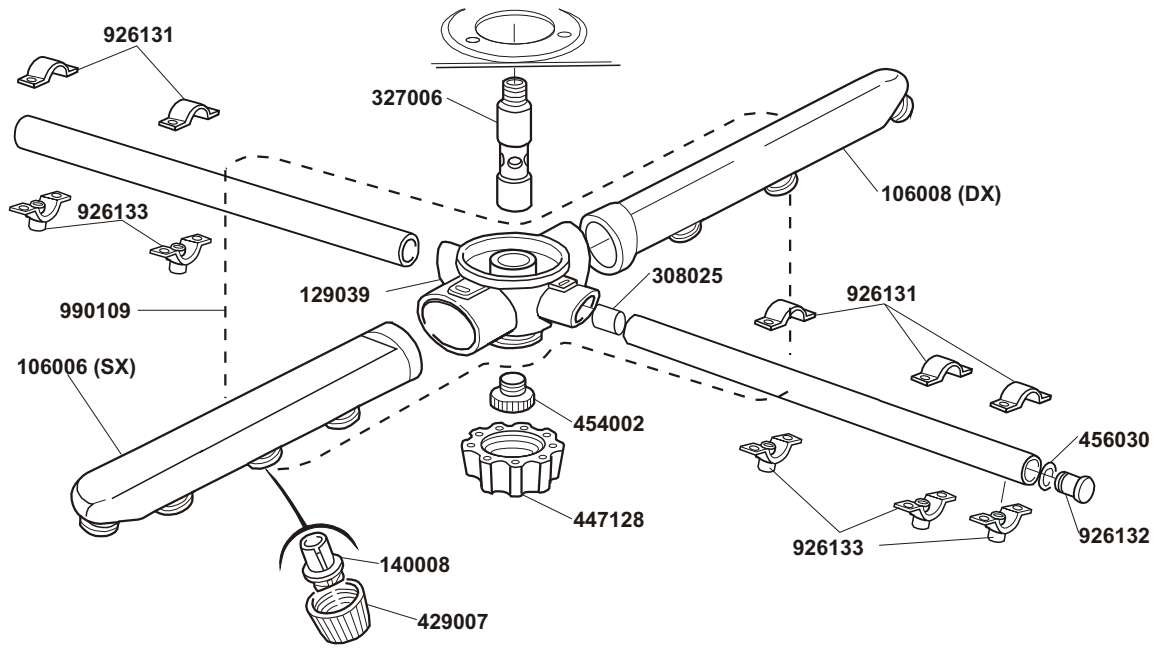

HOBART

**SPARE PARTS CATALOGUE
ERSATZTEILKATALOG
CATALOGUE PIECES DETACHEES
CATALOGO PARTI RICAMBIO
CATALOGO DE PIEZAS DE RECAMBIO
CATALOGO PEÇAS DE REPOSIÇÃO**

Ecomax 500
Brasile

12-01-2005

*Optional

*Drain pump *Optional

5

6

B. 237

130119 (230V- 60Hz)

T. 173