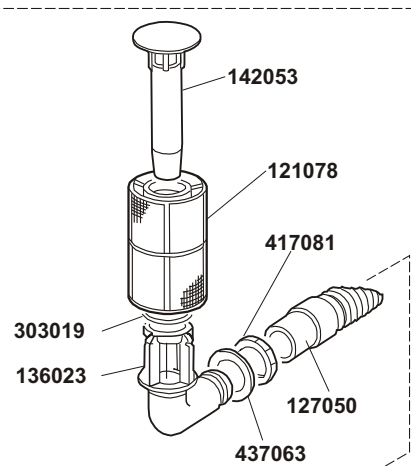

HOBART

**SPARE PARTS CATALOGUE
ERSATZTEILKATALOG
CATALOGUE PIECES DETACHEES
CATALOGO PARTI RICAMBIO
CATALOGO DE PIEZAS DE RECAMBIO
CATALOGO PEÇAS DE REPOSIÇÃO**

Ecomax 500
Brasile

12-01-2005

*Optional

*Drain pump *Optional

5

6

B. 237

130119 (230V- 60Hz)

T. 173