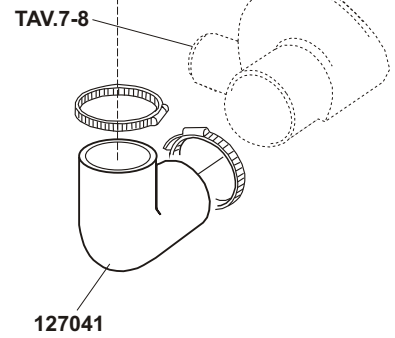

HOBART

**SPARE PARTS CATALOGUE
ERSATZTEILKATALOG
CATALOGUE PIECES DETACHEES
CATALOGO PARTI RICAMBIO
CATALOGO DE PIEZAS DE RECAMBIO
CATALOGO PEÇAS DE REPOSIÇÃO**

Ecomax 500
Brasile

12-01-2005

*Optional

*Drain pump *Optional

5

6

B. 237

130119 (230V- 60Hz)

T. 173