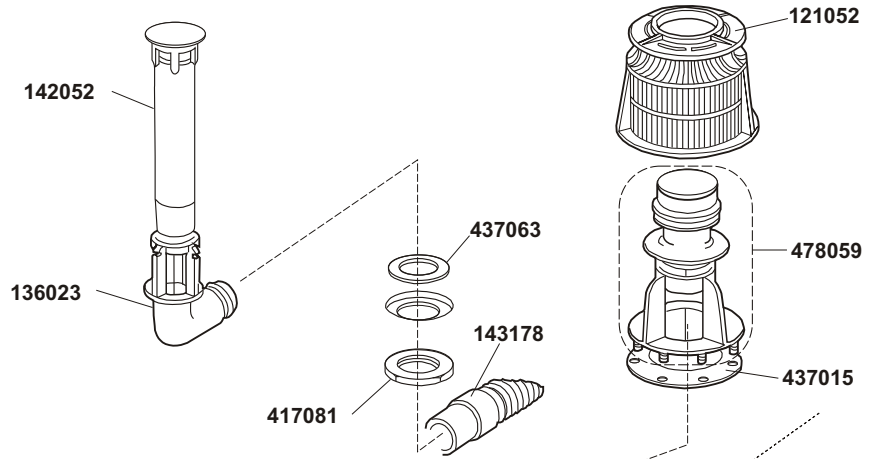

HOBART

**SPARE PARTS CATALOGUE
ERSATZTEILKATALOG
CATALOGUE PIECES DETACHEES
CATALOGO PARTI RICAMBIO
CATALOGO DE PIEZAS DE RECAMBIO
CATALOGO PEÇAS DE REPOSIÇÃO**

Ecomax 500
Brasile

12-01-2005

*Optional

*Drain pump *Optional

5

6

B. 237

130119 (230V- 60Hz)

T. 173