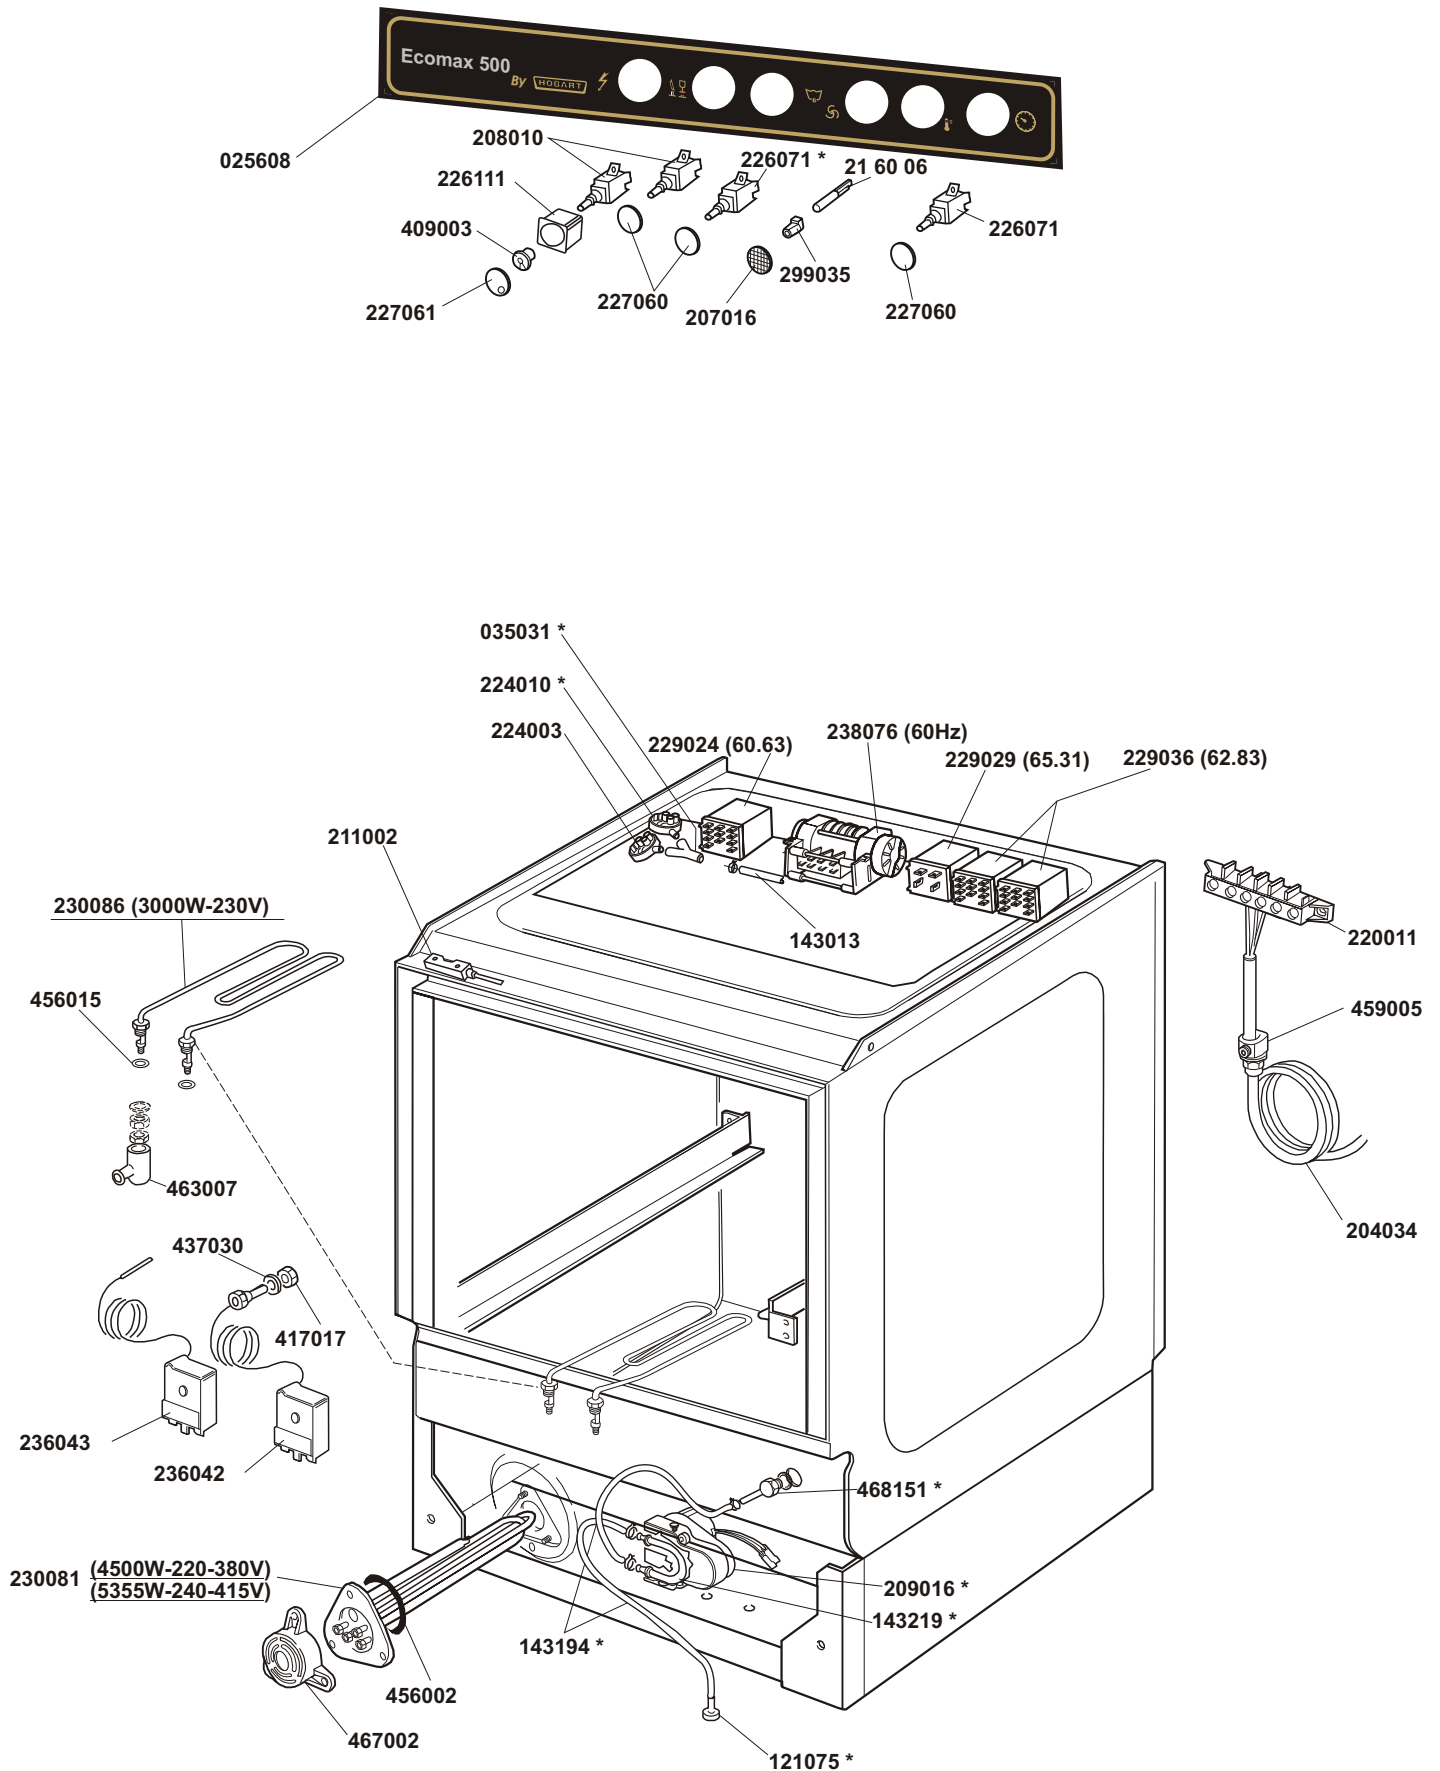

HOBART

**SPARE PARTS CATALOGUE
ERSATZTEILKATALOG
CATALOGUE PIECES DETACHEES
CATALOGO PARTI RICAMBIO
CATALOGO DE PIEZAS DE RECAMBIO
CATALOGO PEÇAS DE REPOSIÇÃO**

Ecomax 500
Brasile

12-01-2005

*Optional

*Drain pump *Optional

5

6

B. 237

130119 (230V- 60Hz)

T. 173