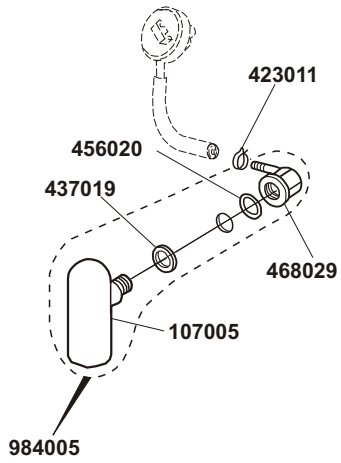

HOBART

**SPARE PARTS CATALOGUE
ERSATZTEILKATALOG
CATALOGUE PIECES DETACHEES
CATALOGO PARTI RICAMBIO
CATALOGO DE PIEZAS DE RECAMBIO
CATALOGO PEÇAS DE REPOSIÇÃO**

Ecomax 500
Brasile

12-01-2005

*Optional

*Drain pump *Optional

5

6

B. 237

130119 (230V- 60Hz)

T. 173