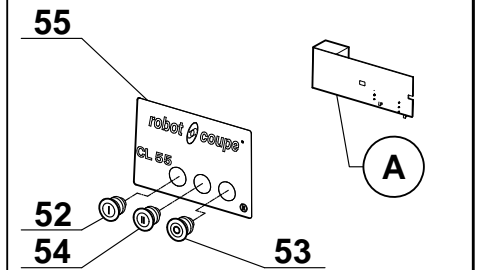

Pour modèle 1 vitesse (2 boutons). For 1 speed model (2 knobs).
Pour modèle 2 vitesses "2V" (3 boutons). For 2 speeds model "2V" (3 knobs).

Index PDF	Référence	Designation commerciale	Tarif
A	106250S	PCB CL50E 2SP /3	519.00 BRL
C	39141	POWER CORD	Contact us
C1	39314	POWER CORD	Contact us
M	303251	MOTOR	2,490.00 BRL
1	28170	BULK FEED	6,820.00 BRL
2	101589	AUTO FEED HEAD CRANK	322.00 BRL
3	117777	AGITATOR	168.00 BRL
4	117200	WASHER	10.00 BRL
5	29501	CLINCH CLIP D ASSEMBLY	328.00 BRL
6	39705	SHOULDERED RING X2	47.00 BRL
7	39673	COMPLETE LID ASSEMBLY	4,070.00 BRL
8	39661	HANDLE CL52E	Contact us
9	39663	CL52E PUSHER ABUTMENT	Contact us
10	39672	CL52E RING OF SLIDING	Contact us
11	39664	SHOULDERED RINGS (Qty=2)	Contact us
12	39665	BACK TIEROD	Contact us
13	39666	CL52E AXLE 8x40	Contact us
14	39667	CL50E/ CL52E AXLE 8x50	Contact us
15	39668	CL52E PUSHER GUIDE ASSEMBLY	Contact us
16	39662	CL52E CARROT PUSHER	40.00 BRL
17	39671	CL52E MAGNET HOLDER ASSEMBLY	160.00 BRL
18	39669	CL52E VEGETABLE PUSHER ASSEMBLY	Contact us
19	39660	CL52E REMOVABLE WALL	Contact us
20	39670	CL52E SHOULDERED RINGS 18x25 (Qty=2)	Contact us
21	29706	PUSHER STOP ASSEMBLY	57.00 BRL
22	117321	PUSHER GUIDE BUSHING x2	10.00 BRL