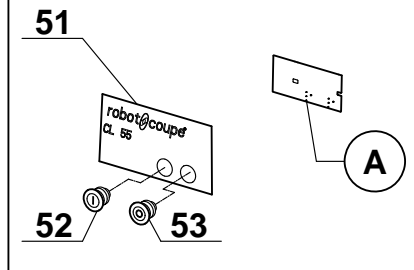

Pour modèle 1 vitesse (2 boutons). For 1 speed model (2 knobs).
Pour modèle 2 vitesses "2V" (3 boutons). For 2 speeds model "2V" (3 knobs).

Index PDF	Référence	Designation commerciale	Tarif
A	106250S	PCB CL50E 2SP /3	519.00 BRL
C	39141	POWER CORD	Contact us
C1	39314	POWER CORD	Contact us
M	303251	MOTOR	2,490.00 BRL
1	28170	BULK FEED	6,820.00 BRL
2	101589	AUTO FEED HEAD CRANK	322.00 BRL
3	117777	AGITATOR	168.00 BRL
4	117200	WASHER	10.00 BRL
5	29501	CLINCH CLIP D ASSEMBLY	328.00 BRL
6	39705	SHOULDERED RING X2	47.00 BRL
7	39673	COMPLETE LID ASSEMBLY	4,070.00 BRL
8	39661	HANDLE CL52E	Contact us
9	39663	CL52E PUSHER ABUTMENT	Contact us
10	39672	CL52E RING OF SLIDING	Contact us
11	39664	SHOULDERED RINGS (Qty=2)	Contact us
12	39665	BACK TIEROD	Contact us
13	39666	CL52E AXLE 8x40	Contact us
14	39667	CL50E/ CL52E AXLE 8x50	Contact us
15	39668	CL52E PUSHER GUIDE ASSEMBLY	Contact us
16	39662	CL52E CARROT PUSHER	40.00 BRL
17	39671	CL52E MAGNET HOLDER ASSEMBLY	160.00 BRL
18	39669	CL52E VEGETABLE PUSHER ASSEMBLY	Contact us
19	39660	CL52E REMOVABLE WALL	Contact us
20	39670	CL52E SHOULDERED RINGS 18x25 (Qty=2)	Contact us
21	29706	PUSHER STOP ASSEMBLY	57.00 BRL
22	117321	PUSHER GUIDE BUSHING x2	10.00 BRL