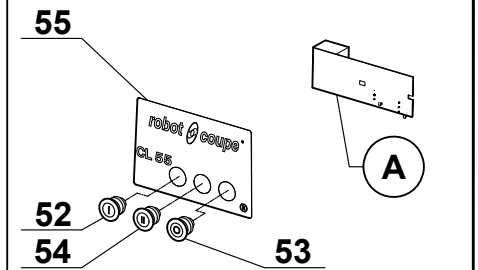

**Pour modèle 1 vitesse (2 boutons).** For 1 speed model (2 knobs).  
**Pour modèle 2 vitesses "2V" (3 boutons).** For 2 speeds model "2V" (3 knobs).

<b>Index PDF</b>	<b>Référence</b>	<b>Designation commerciale</b>	<b>Tarif</b>
A	106250S	PCB CL50E 2SP /3	638.00 BRL
C	39141	POWER CORD	257.00 BRL
C1	39314	POWER CORD	245.00 BRL
M	303252	MOTOR CL55E 2V 220/60/3	2,855.00 BRL
1	28170	BULK FEED	8,370.00 BRL
2	101589	AUTO FEED HEAD CRANK	397.00 BRL
3	117777	AGITATOR	208.00 BRL
4	117200	WASHER	14.00 BRL
5	29501	CLINCH CLIP D ASSEMBLY	403.00 BRL
6	39705	SHOULDERED RING X2	60.00 BRL
7	39673	COMPLETE LID ASSEMBLY	4,990.00 BRL
8	39661	HANDLE CL52E	Contact us
9	39663	CL52E PUSHER ABUTMENT	88.00 BRL
10	39672	CL52E RING OF SLIDING	54.00 BRL
11	39664	SHOULDERED RINGS (Qty=2)	Contact us
12	39665	BACK TIEROD	Contact us
13	39666	CL52E AXLE 8x40	Contact us
14	39667	AXLE 8x50	Contact us
15	39668	CL52E PUSHER GUIDE ASSEMBLY	343.00 BRL
16	39662	CL52E CARROT PUSHER	50.00 BRL
17	39671	CL52E MAGNET HOLDER ASSEMBLY	198.00 BRL
18	39669	CL52E VEGETABLE PUSHER ASSEMBLY	449.00 BRL
19	39660	CL52E REMOVABLE WALL	105.00 BRL
20	39670	CL52E SHOULDERED RINGS 18x25 (Qty=2)	Contact us
21	29706	PUSHER STOP ASSEMBLY	70.00 BRL
22	117321	PUSHER GUIDE BUSHING x2	14.00 BRL