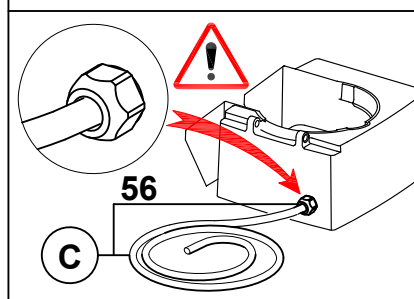

**Pour modèle 1 vitesse (2 boutons).** For 1 speed model (2 knobs).  
**Pour modèle 2 vitesses "2V" (3 boutons).** For 2 speeds model "2V" (3 knobs).

<b>Index PDF</b>	<b>Référence</b>	<b>Designation commerciale</b>	<b>Tarif</b>
A	106250S	PCB CL50E 2SP /3	638.00 BRL
C	39141	POWER CORD	257.00 BRL
C1	39314	POWER CORD	245.00 BRL
M	303252	MOTOR CL55E 2V 220/60/3	2,855.00 BRL
1	28170	BULK FEED	8,370.00 BRL
2	101589	AUTO FEED HEAD CRANK	397.00 BRL
3	117777	AGITATOR	208.00 BRL
4	117200	WASHER	14.00 BRL
5	29501	CLINCH CLIP D ASSEMBLY	403.00 BRL
6	39705	SHOULDERED RING X2	60.00 BRL
7	39673	COMPLETE LID ASSEMBLY	4,990.00 BRL
8	39661	HANDLE CL52E	Contact us
9	39663	CL52E PUSHER ABUTMENT	88.00 BRL
10	39672	CL52E RING OF SLIDING	54.00 BRL
11	39664	SHOULDERED RINGS (Qty=2)	Contact us
12	39665	BACK TIEROD	Contact us
13	39666	CL52E AXLE 8x40	Contact us
14	39667	AXLE 8x50	Contact us
15	39668	CL52E PUSHER GUIDE ASSEMBLY	343.00 BRL
16	39662	CL52E CARROT PUSHER	50.00 BRL
17	39671	CL52E MAGNET HOLDER ASSEMBLY	198.00 BRL
18	39669	CL52E VEGETABLE PUSHER ASSEMBLY	449.00 BRL
19	39660	CL52E REMOVABLE WALL	105.00 BRL
20	39670	CL52E SHOULDERED RINGS 18x25 (Qty=2)	Contact us
21	29706	PUSHER STOP ASSEMBLY	70.00 BRL
22	117321	PUSHER GUIDE BUSHING x2	14.00 BRL