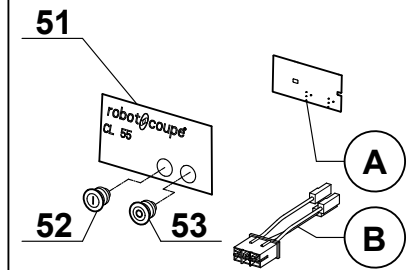

**Pour modèle 1 vitesse (2 boutons).** For 1 speed model (2 knobs).  
**Pour modèle 2 vitesses "2V" (3 boutons).** For 2 speeds model "2V" (3 knobs).

<b>Index PDF</b>	<b>Référence</b>	<b>Designation commerciale</b>	<b>Tarif</b>
A	106250S	PCB CL50E 2SP /3	638.00 BRL
C	39141	POWER CORD	257.00 BRL
C1	39314	POWER CORD	245.00 BRL
M	303252	MOTOR CL55E 2V 220/60/3	2,855.00 BRL
1	28170	BULK FEED	8,370.00 BRL
2	101589	AUTO FEED HEAD CRANK	397.00 BRL
3	117777	AGITATOR	208.00 BRL
4	117200	WASHER	14.00 BRL
5	29501	CLINCH CLIP D ASSEMBLY	403.00 BRL
6	39705	SHOULDERED RING X2	60.00 BRL
7	39673	COMPLETE LID ASSEMBLY	4,990.00 BRL
8	39661	HANDLE CL52E	Contact us
9	39663	CL52E PUSHER ABUTMENT	88.00 BRL
10	39672	CL52E RING OF SLIDING	54.00 BRL
11	39664	SHOULDERED RINGS (Qty=2)	Contact us
12	39665	BACK TIEROD	Contact us
13	39666	CL52E AXLE 8x40	Contact us
14	39667	AXLE 8x50	Contact us
15	39668	CL52E PUSHER GUIDE ASSEMBLY	343.00 BRL
16	39662	CL52E CARROT PUSHER	50.00 BRL
17	39671	CL52E MAGNET HOLDER ASSEMBLY	198.00 BRL
18	39669	CL52E VEGETABLE PUSHER ASSEMBLY	449.00 BRL
19	39660	CL52E REMOVABLE WALL	105.00 BRL
20	39670	CL52E SHOULDERED RINGS 18x25 (Qty=2)	Contact us
21	29706	PUSHER STOP ASSEMBLY	70.00 BRL
22	117321	PUSHER GUIDE BUSHING x2	14.00 BRL