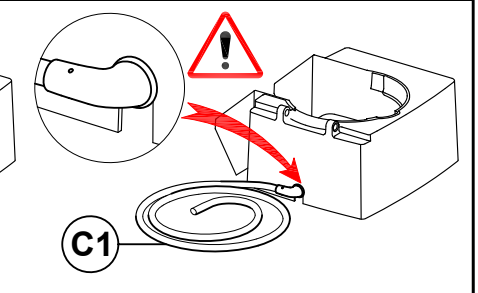

Pour modèle 1 vitesse (2 boutons). For 1 speed model (2 knobs).
 Pour modèle 2 vitesses "2V" (3 boutons). For 2 speeds model "2V" (3 knobs).

Index PDF	Référence	Designation commerciale	Tarif
A	102485S	CL50C PCB	413.00 BRL
C	39602	POWER CORD	151.00 BRL
C1	39604	POWER CORD	148.00 BRL
D	29530	MOTOR PULLEY ASSEMBLY	469.00 BRL
E	418512 118512S	FAN	27.00 BRL
F	600457	BEARING	61.00 BRL
M	3172S	MOTOR	1,279.00 BRL
X	600018S	CAPACITOR 60µF 250V	108.00 BRL
Y	504674S	MOTOR RELAY	114.00 BRL
1	39700	COMPLETE LID ASSEMBLY	2,965.00 BRL
2	39701	PUSHER ASSEMBLY AFS	697.00 BRL
3	417452 117452S	HANDLE PUSHER	46.00 BRL
4	39702	PUSHER GUIDE ASSEMBLY + AXLE	845.00 BRL
5	39703	PUSHER GUIDE ASSEMBLY AFS	615.00 BRL
6	400638 100638S	PUSHER GUIDE RING	15.00 BRL
7	39704	GUIDE AXLE ASSEMBLY	261.00 BRL
8	418324 118324S	ROUND PUSHER	61.00 BRL
9	39705	SHOULDERED RING X2	60.00 BRL
10	29501	CLINCH CLIP D ASSEMBLY	403.00 BRL
11	402690 102690S	GREY SLING PLATE	92.00 BRL
12	39706	BOWL ASSEMBLY AFS	2,662.00 BRL
13	117686	COVER BASE	1,135.00 BRL
14	117687	BOTTOM PLATE	364.00 BRL