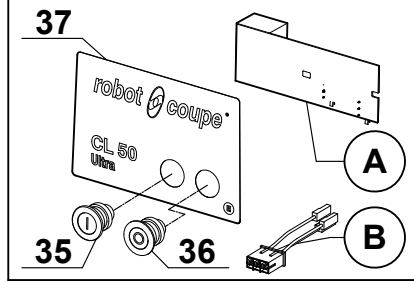

Pour modèle 1 vitesse (2 boutons). For 1 speed model (2 knobs).
 Pour modèle 2 vitesses "2V" (3 boutons). For 2 speeds model "2V" (3 knobs).

Index PDF	Référence	Designation commerciale	Tarif
A	102485S	CL50C PCB	413.00 BRL
C	39602	POWER CORD	151.00 BRL
C1	39604	POWER CORD	148.00 BRL
D	29530	MOTOR PULLEY ASSEMBLY	469.00 BRL
E	418512 118512S	FAN	27.00 BRL
F	600457	BEARING	61.00 BRL
M	3172S	MOTOR	1,279.00 BRL
X	600018S	CAPACITOR 60µF 250V	108.00 BRL
Y	504674S	MOTOR RELAY	114.00 BRL
1	39700	COMPLETE LID ASSEMBLY	2,965.00 BRL
2	39701	PUSHER ASSEMBLY AFS	697.00 BRL
3	417452 117452S	HANDLE PUSHER	46.00 BRL
4	39702	PUSHER GUIDE ASSEMBLY + AXLE	845.00 BRL
5	39703	PUSHER GUIDE ASSEMBLY AFS	615.00 BRL
6	400638 100638S	PUSHER GUIDE RING	15.00 BRL
7	39704	GUIDE AXLE ASSEMBLY	261.00 BRL
8	418324 118324S	ROUND PUSHER	61.00 BRL
9	39705	SHOULDERED RING X2	60.00 BRL
10	29501	CLINCH CLIP D ASSEMBLY	403.00 BRL
11	402690 102690S	GREY SLING PLATE	92.00 BRL
12	39706	BOWL ASSEMBLY AFS	2,662.00 BRL
13	117686	COVER BASE	1,135.00 BRL
14	117687	BOTTOM PLATE	364.00 BRL