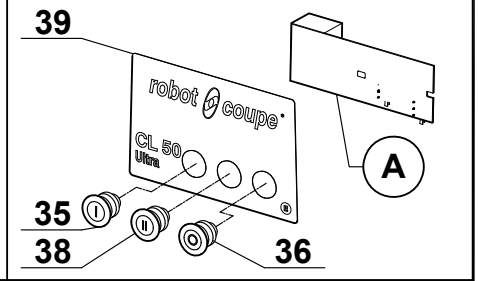

Pour modèle 1 vitesse (2 boutons). For 1 speed model (2 knobs).
 Pour modèle 2 vitesses "2V" (3 boutons). For 2 speeds model "2V" (3 knobs).

Index PDF	Référence	Designation commerciale	Tarif
A	102485S	CL50C PCB	413.00 BRL
C	39602	POWER CORD	151.00 BRL
C1	39604	POWER CORD	148.00 BRL
D	29530	MOTOR PULLEY ASSEMBLY	469.00 BRL
E	418512 118512S	FAN	27.00 BRL
F	600457	BEARING	61.00 BRL
M	3172S	MOTOR	1,279.00 BRL
X	600018S	CAPACITOR 60µF 250V	108.00 BRL
Y	504674S	MOTOR RELAY	114.00 BRL
1	39700	COMPLETE LID ASSEMBLY	2,965.00 BRL
2	39701	PUSHER ASSEMBLY AFS	697.00 BRL
3	417452 117452S	HANDLE PUSHER	46.00 BRL
4	39702	PUSHER GUIDE ASSEMBLY + AXLE	845.00 BRL
5	39703	PUSHER GUIDE ASSEMBLY AFS	615.00 BRL
6	400638 100638S	PUSHER GUIDE RING	15.00 BRL
7	39704	GUIDE AXLE ASSEMBLY	261.00 BRL
8	418324 118324S	ROUND PUSHER	61.00 BRL
9	39705	SHOULDERED RING X2	60.00 BRL
10	29501	CLINCH CLIP D ASSEMBLY	403.00 BRL
11	402690 102690S	GREY SLING PLATE	92.00 BRL
12	39706	BOWL ASSEMBLY AFS	2,662.00 BRL
13	117686	COVER BASE	1,135.00 BRL
14	117687	BOTTOM PLATE	364.00 BRL

36	502169 502169S	FLAT RED KNOB	109.00 BRL
37	403994	FRONT PLATE	120.00 BRL
38	503268 503268S	GREEN KNOB SPEED II	109.00 BRL
39	403991	FRONT PLATE	120.00 BRL
40	400703 29061	HINGE PIN	162.00 BRL