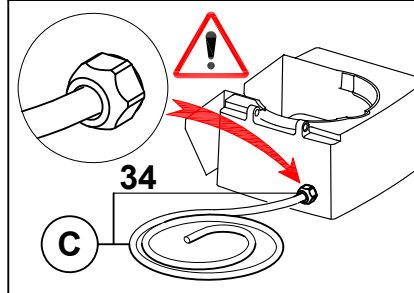

Pour modèle 1 vitesse (2 boutons). For 1 speed model (2 knobs).
 Pour modèle 2 vitesses "2V" (3 boutons). For 2 speeds model "2V" (3 knobs).

Index PDF	Référence	Designation commerciale	Tarif
A	102485S	CL50C PCB	413.00 BRL
C	39602	POWER CORD	151.00 BRL
C1	39604	POWER CORD	148.00 BRL
D	29530	MOTOR PULLEY ASSEMBLY	469.00 BRL
E	418512 118512S	FAN	27.00 BRL
F	600457	BEARING	61.00 BRL
M	3172S	MOTOR	1,279.00 BRL
X	600018S	CAPACITOR 60µF 250V	108.00 BRL
Y	504674S	MOTOR RELAY	114.00 BRL
1	39700	COMPLETE LID ASSEMBLY	2,965.00 BRL
2	39701	PUSHER ASSEMBLY AFS	697.00 BRL
3	417452 117452S	HANDLE PUSHER	46.00 BRL
4	39702	PUSHER GUIDE ASSEMBLY + AXLE	845.00 BRL
5	39703	PUSHER GUIDE ASSEMBLY AFS	615.00 BRL
6	400638 100638S	PUSHER GUIDE RING	15.00 BRL
7	39704	GUIDE AXLE ASSEMBLY	261.00 BRL
8	418324 118324S	ROUND PUSHER	61.00 BRL
9	39705	SHOULDERED RING X2	60.00 BRL
10	29501	CLINCH CLIP D ASSEMBLY	403.00 BRL
11	402690 102690S	GREY SLING PLATE	92.00 BRL
12	39706	BOWL ASSEMBLY AFS	2,662.00 BRL
13	117686	COVER BASE	1,135.00 BRL
14	117687	BOTTOM PLATE	364.00 BRL